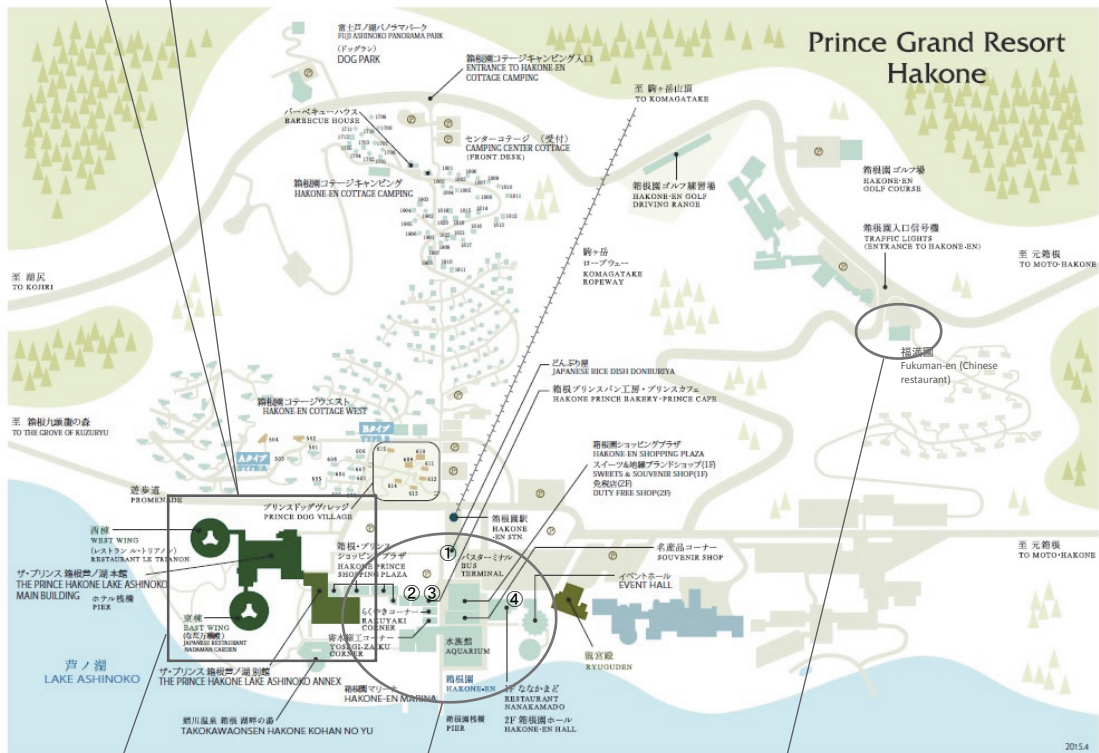

ザ・プリンス 箱根芦ノ湖 館内MAP GUIDE OF THE PRINCE HAKONE LAKE ASHINOKO

The Prince Hakone Lake Ashinoko
144 Motohakone, Hakone-machi, Ashigara-shimo-gun Kanagawa, 250-0592, Japan
Tel: 81-(0)460-83-1111

Hakone-en restaurants

- 1 Japanese rice dish Donburiya
- 2 Curry & Ramen Mugiwaraya
- 3 Bakery Prince Cafe
- 4 Restaurant Nanakamado

Fukuman-en Hakone (Chinese restaurant)
(Dec. 1, banquet)
138 Motohakone, Hakone-machi, Ashigara-shimo-gun Kanagawa, 250-0522
Tel: 81-(0)460-83-1888

The Prince Hakone Lake Ashinoko
 144 Motohakone, Hakone-machi,
 Ashigara-shimo-gun Kanagawa, 250-0592, Japan
 Tel: 81-(0)460-83-1111

Fukuman-en Hakone (Chinese restaurant)
 (Dec. 1, banquet)
 138 Motohakone, Hakone-machi,
 Ashigara-shimo-gun Kanagawa, 250-0522
 Tel: 81-(0)460-83-1888

Hakone-en Restaurants

- ⑨ Restaurant Nanakamado
- ⑪ Japanese rice dish Donburiya
- ⑫ Bakery Prince Cafe
- ⑬ Curry & Ramen Mugiwaraya

- | | | |
|---------------------------|-------------------|------------------|
| ① 箱根園水族館 | ⑥ 名産品コーナー | ⑬ モーターボート |
| ② 海水館 | ⑦ らくやきコーナー | ⑭ 箱根園ゴルフ場練習場 |
| ③ 淡水館 | ⑧ 寄木細工コーナー | ⑮ 大島探(4月中旬~下旬) |
| ④ バイカルアザラシ広場 | ⑨ ななかまど(1F) | ⑯ 雪・そり遊び広場(冬期限定) |
| ⑤ ふれあいどうぶつランド だっこして! ZOO! | ⑩ 箱根園ホール(2F) | ⑰ 富士芦ノ湖/バラマパーク |
| ⑥ 芝生の広場 | ⑪ どんぶり屋 | ⑱ 箱根九頭龍の森 |
| ⑦ 箱根園ショッピングプラザ | ⑫ 箱根プリンスパン工房 | ⑳ 九頭龍神社 |
| ⑧ スーツ&地産ブランドショップ(1F) | ⑬ カレー&ラーメンハウスあむら屋 | |
| ⑨ 箱根園ショッピングプラザ(2F) | ⑭ 駒ヶ岳ロープウェイ | |
| ⑩ (免税店・授乳室) | ⑮ 芦ノ湖遊覧船 | |