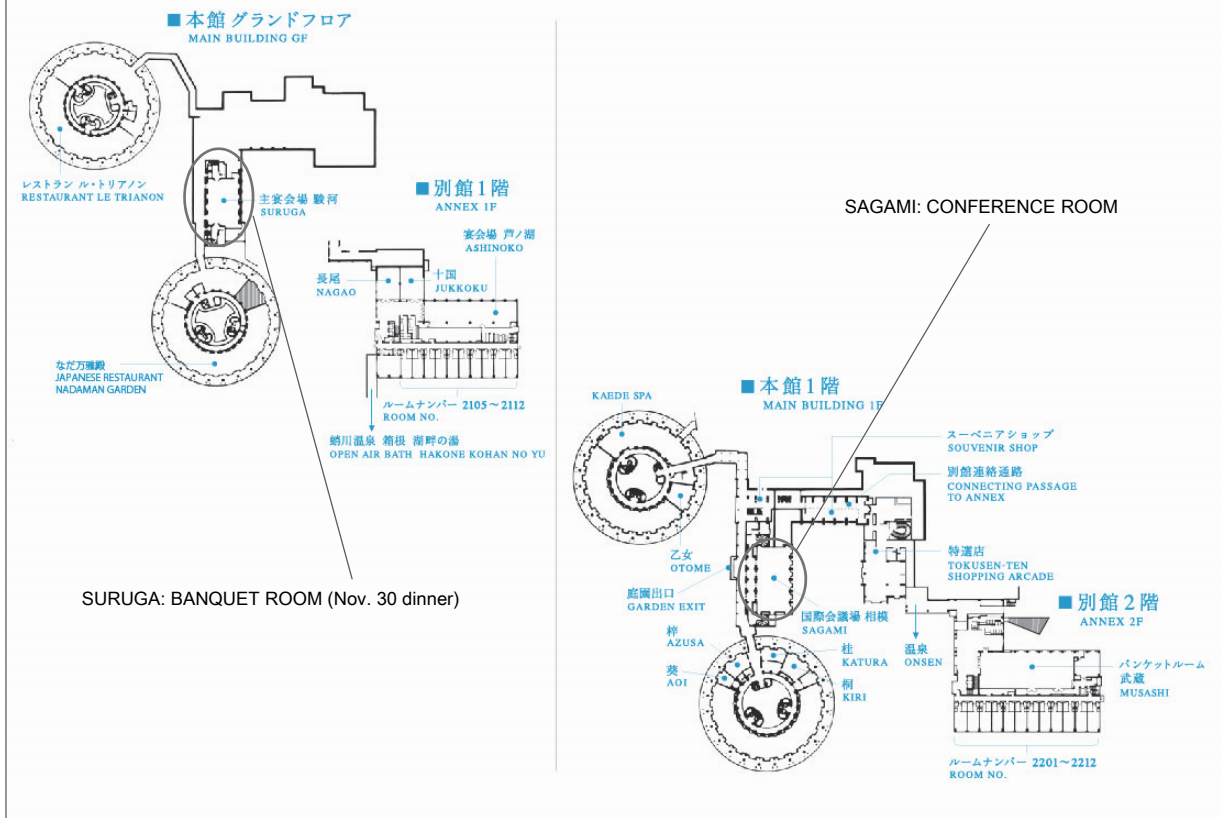

ザ・プリンス 箱根芦ノ湖 館内MAP GUIDE OF THE PRINCE HAKONE LAKE ASHINOKO

The Prince Hakone Lake Ashinoko
144 Motohakone, Hakone-machi, Ashigara-shimo-gun Kanagawa, 250-0592, Japan
Tel: 81-(0)460-83-1111

Hakone-en restaurants